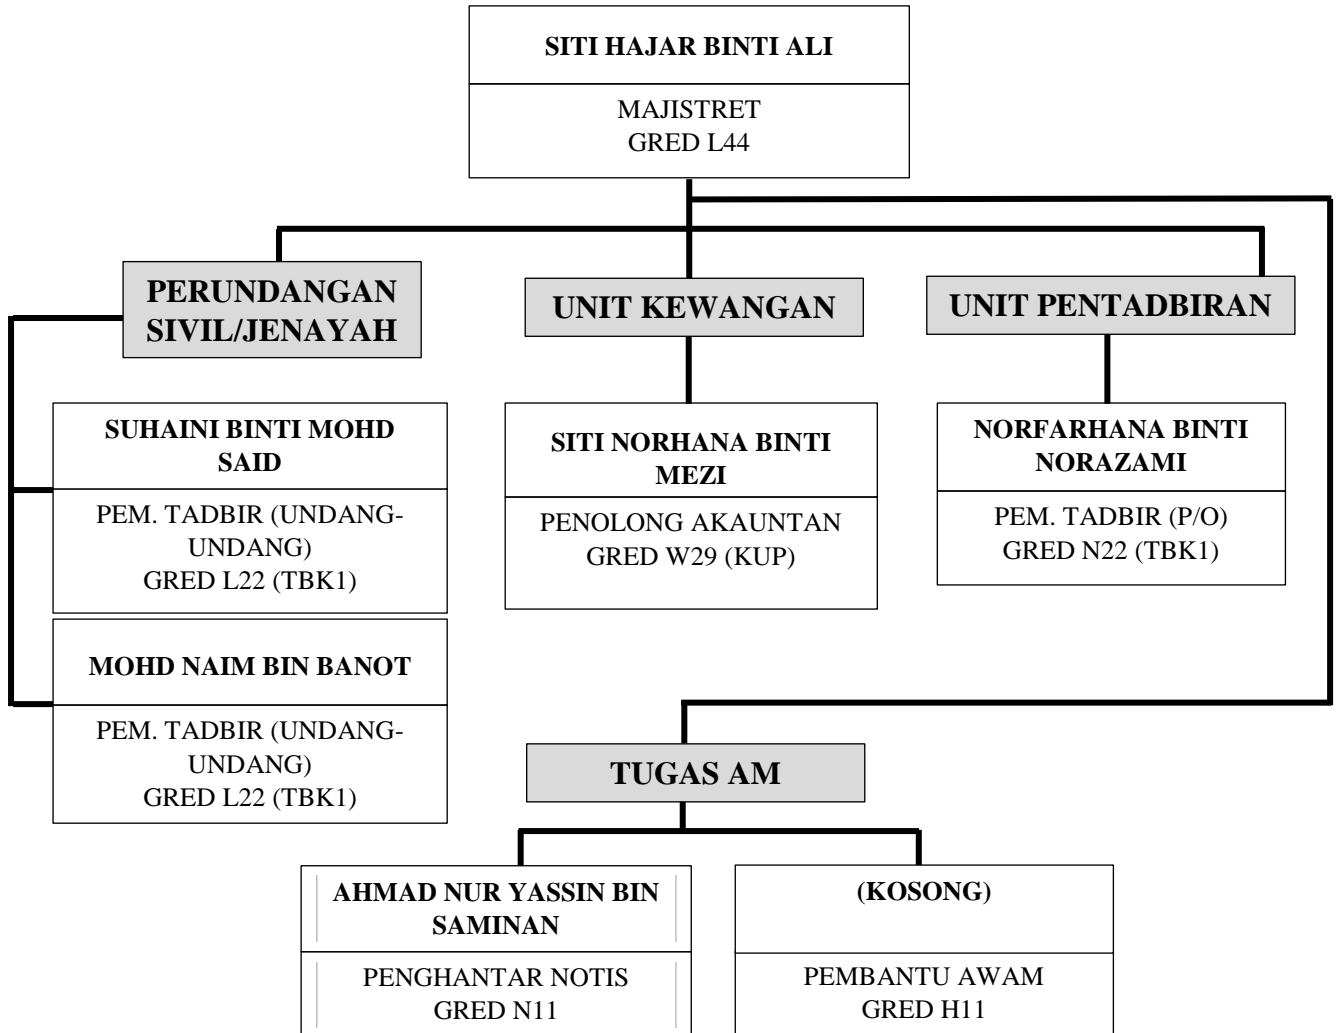

CARTA ORGANISASI MAHKAMAH MAJISTRET SUNGAI BESAR

Dikemaskini pada: 31 JULAI 2024